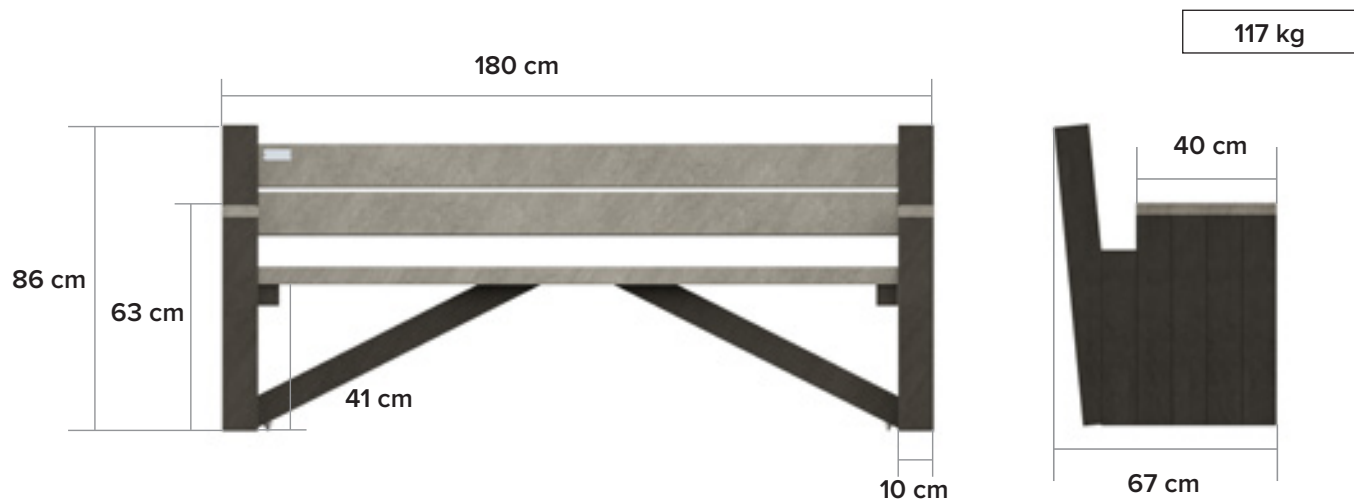

Palermo

ergonomisch met armleuningen

afmetingen

beschikbare kleuren

opties bicolor

Planken

Poten

grootste voordelen