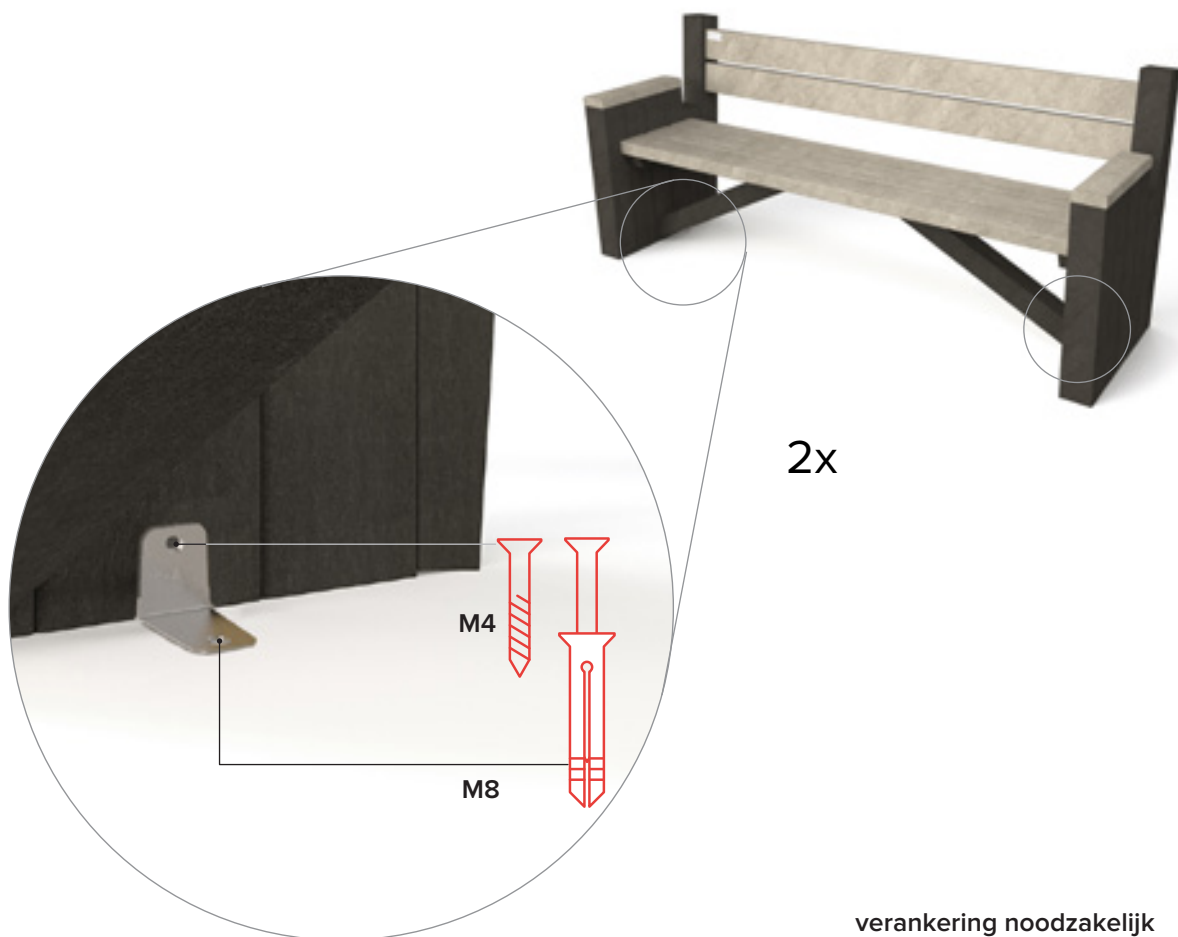

verankering