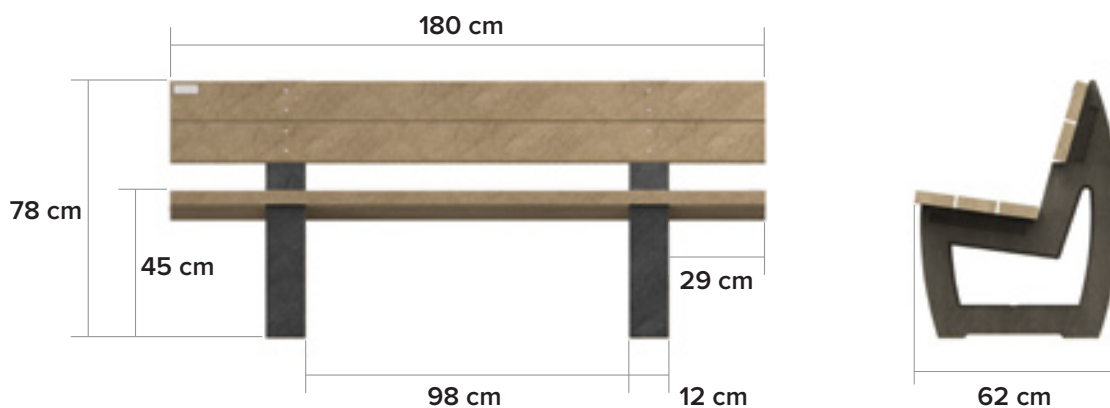

zitbank Bonn ML

sterk in eenvoud

afmetingen

83 kg

beschikbare kleuren

Planken

- Ural Black
- Quartz Brown
- Sand Beige
- Mineral Grey
- Andes Green

Poten

- Ural Black

grootste voordelen

100% plastic afval

Onderhoudsvrij

Rotvrij

Natuurlijke structuur

Graffiti makkelijk verwijderbaar

Splintervrij